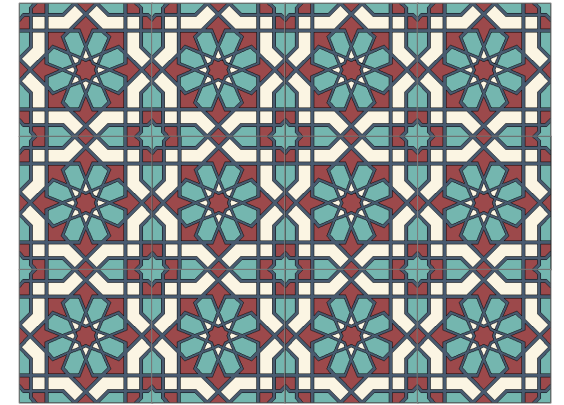

BALDOSAS DECORADAS > Línea Árábica > centros

Amani

Farah

Faride

Fátima

Medida unitaria 20*20 cms. - Colores a elección

SÚPER

Baldosas & Pastelones

BALDOSAS DECORADAS > Línea Árabea > centros

Larisa

Layla

Moira

Nadia

Medida unitaria 20*20 cms. - Colores a elección

SÚPER

Baldosas & Pastelones

BALDOSAS DECORADAS > Línea Árabea > centros

Nadima

Selena

Xenia

Zamira

Medida unitaria 20*20 cms. - Colores a elección

SÚPER

Baldosas & Pastelones