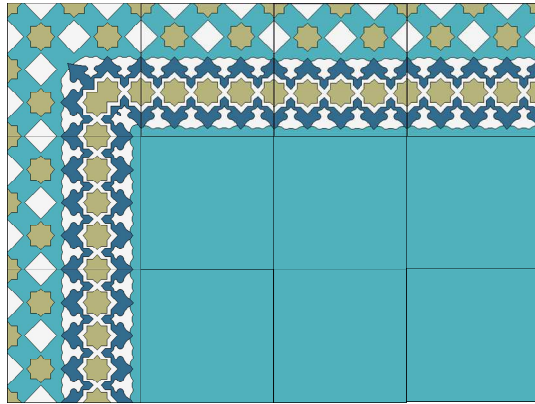

BALDOSAS DECORADAS > Línea Árábica > centros

Amani

Farah

Faride

Fátima

Medida unitaria 20*20 cms. - Colores a elección

SÚPER

Baldosas & Pastelones

Faiza

Medida unitaria 20*20 cms. - Colores a elección

SÚPER

Baldosas & Pastelones

BALDOSAS DECORADAS > Línea Árabe > bordes

Melisa

Milena

Raisa

Salma

Medida unitaria 20*20 cms. - Colores a elección

SÚPER

Baldosas & Pastelones

BALDOSAS DECORADAS > Línea Árabe > bordes

Soraya

Thalía

Yazmín

Yesenia

Medida unitaria 20*20 cms. - Colores a elección

SÚPER

Baldosas & Pastelones

Línea Árabe

CONJUNTOS

SÚPER

Baldosas & Pastelones