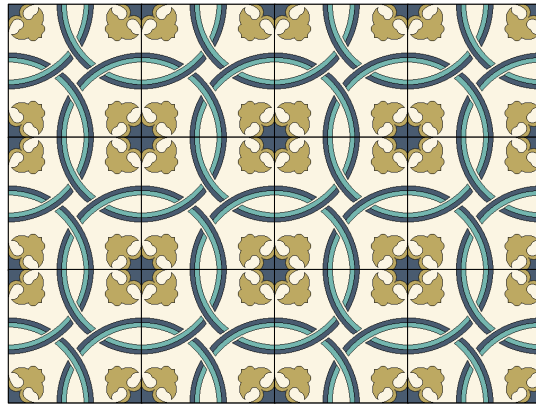

BALDOSAS DECORADAS > Línea Árábica > centros

Amani

Farah

Faride

Fátima

Medida unitaria 20*20 cms. - Colores a elección

SÚPER

Baldosas & Pastelones

BALDOSAS DECORADAS > Línea Árabea > centros

Larisa

Layla

Moira

Nadia

Medida unitaria 20*20 cms. - Colores a elección

SÚPER

Baldosas & Pastelones

BALDOSAS DECORADAS > Línea Árabea > centros

Nadima

Selena

Xenia

Zamira

Medida unitaria 20*20 cms. - Colores a elección

SÚPER

Baldosas & Pastelones