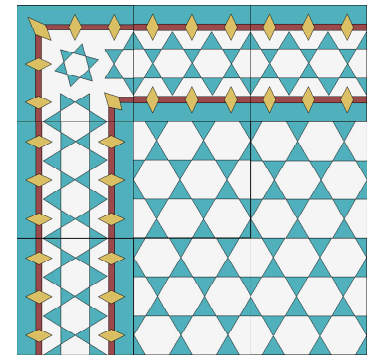

SÚPER

Baldosas & Pastelones

BALDOSAS DECORADAS > Línea Árabea > conjuntos

Moira y Raisa

Colores: crema, azul, limón, rojo