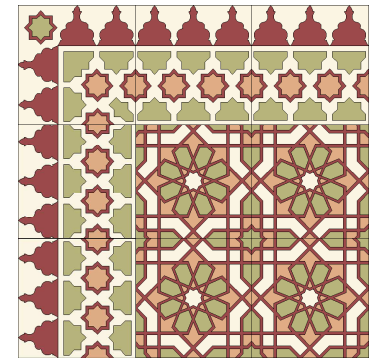

SÚPER

Baldosas & Pastelones

BALDOSAS DECORADAS > Línea Árabea > conjuntos

Layla y Yazmín

Colores: hueso, calipso, oro, indigo