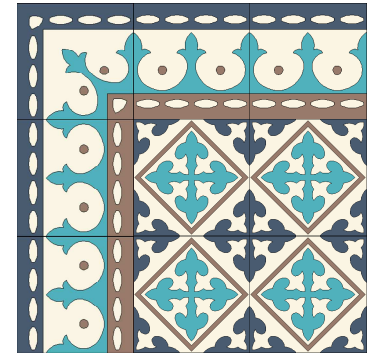

SÚPER

Baldosas & Pastelones

BALDOSAS DECORADAS > Línea Árábica > conjuntos

Larisa y Yesenia

Colores: blanco, oro, humo