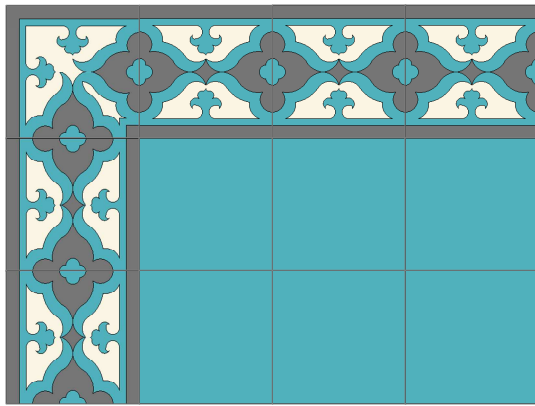

BALDOSAS DECORADAS > Línea Árabea > centros

Nadima

Selena

Xenia

Zamira

Medida unitaria 20*20 cms. - Colores a elección

SÚPER

Baldosas & Pastelones

Faiza

Medida unitaria 20*20 cms. - Colores a elección

SÚPER

Baldosas & Pastelones

BALDOSAS DECORADAS > Línea Árabe > bordes

Melisa

Milena

Raisa

Salma

Medida unitaria 20*20 cms. - Colores a elección

SÚPER

Baldosas & Pastelones

BALDOSAS DECORADAS > Línea Árabe > bordes

Soraya

Thalía

Yazmín

Yesenia

Medida unitaria 20*20 cms. - Colores a elección

SÚPER

Baldosas & Pastelones

Línea Árabe

CONJUNTOS

SÚPER

Baldosas & Pastelones