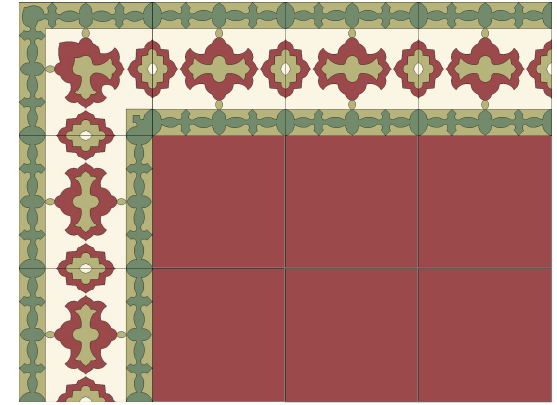

BALDOSAS DECORADAS > Línea Árábica > centros

Amani

Farah

Faride

Fátima

Medida unitaria 20*20 cms. - Colores a elección

SÚPER

Baldosas & Pastelones

BALDOSAS DECORADAS > Línea Árabea > centros

Nadima

Selena

Xenia

Zamira

Medida unitaria 20*20 cms. - Colores a elección

SÚPER

Baldosas & Pastelones

Línea Arábica

BORDES

SÚPER

Baldosas & Pastelones

BALDOSAS DECORADAS > Línea Árabe > bordes

Amira

Celina

Dalila

Faiza

Medida unitaria 20*20 cms. - Colores a elección

SÚPER

Baldosas & Pastelones

BALDOSAS DECORADAS > Línea Árabe > bordes

Melisa

Milena

Raisa