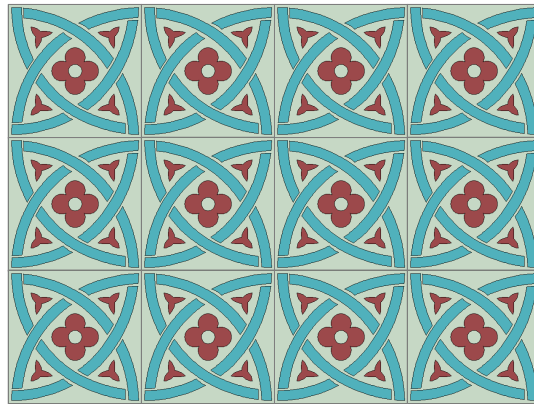

BALDOSAS DECORADAS > Línea Árábica > centros

Amani

Farah

Faride

Fátima

Medida unitaria 20*20 cms. - Colores a elección

SÚPER

Baldosas & Pastelones

BALDOSAS DECORADAS > Línea Árabea > centros

Larisa

Layla

Moira

Nadia

Medida unitaria 20*20 cms. - Colores a elección

SÚPER

Baldosas & Pastelones

BALDOSAS DECORADAS > Línea Árabea > centros

Nadima

Selena

Xenia

Zamira

Medida unitaria 20*20 cms. - Colores a elección

SÚPER

Baldosas & Pastelones