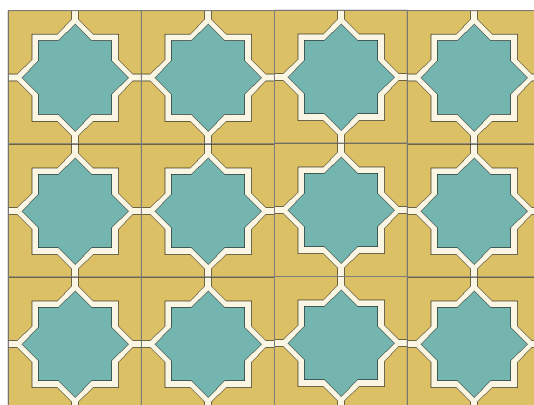

BALDOSAS DECORADAS > Línea Árábica > centros

Amani

Farah

Faride

Fátima

Medida unitaria 20*20 cms. - Colores a elección

SÚPER

Baldosas & Pastelones

BALDOSAS DECORADAS > Línea Árabea > centros

Larisa

Layla

Moira

Nadia

Medida unitaria 20*20 cms. - Colores a elección

SÚPER

Baldosas & Pastelones

BALDOSAS DECORADAS > Línea Árabea > centros

Nadima

Selena

Xenia

Zamira

Medida unitaria 20*20 cms. - Colores a elección

SÚPER

Baldosas & Pastelones

Faiza

Medida unitaria 20*20 cms. - Colores a elección

SÚPER

Baldosas & Pastelones

BALDOSAS DECORADAS > Línea Árabe > bordes

Melisa

Milena

Raisa