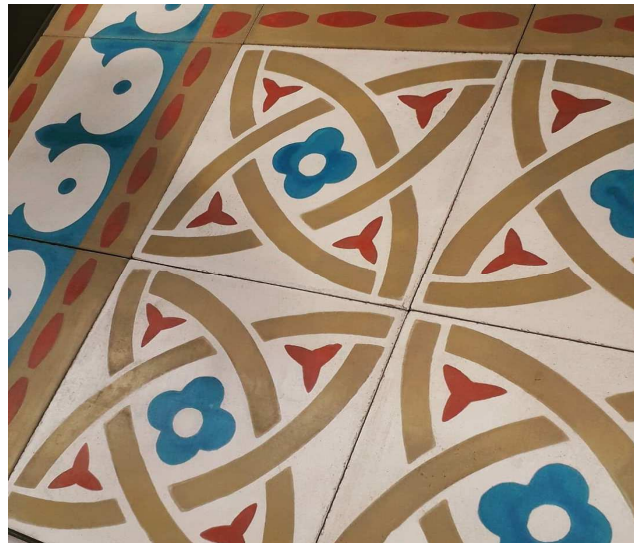

SÚPER

Baldosas & Pastelones

Línea Arábica

CENTROS