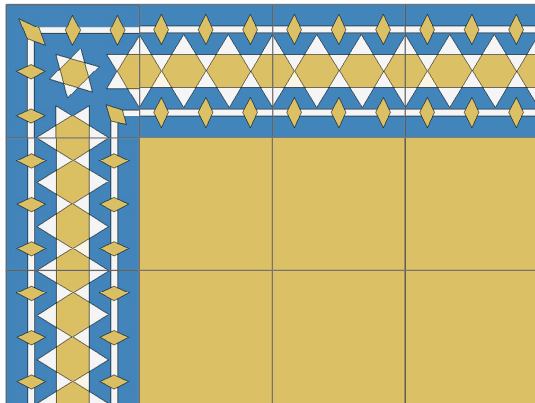

BALDOSAS DECORADAS > Línea Árabea > centros

Nadima

Selena

Xenia

Zamira

Medida unitaria 20*20 cms. - Colores a elección

SÚPER

Baldosas & Pastelones

Faiza

Medida unitaria 20*20 cms. - Colores a elección

SÚPER

Baldosas & Pastelones

BALDOSAS DECORADAS > Línea Árabe > bordes

Melisa

Milena

Raisa

Salma

Medida unitaria 20*20 cms. - Colores a elección

SÚPER

Baldosas & Pastelones

BALDOSAS DECORADAS > Línea Árabe > bordes

Soraya

Thalía

Yazmín

Yesenia

Medida unitaria 20*20 cms. - Colores a elección

SÚPER

Baldosas & Pastelones

Línea Árabe

CONJUNTOS

SÚPER

Baldosas & Pastelones