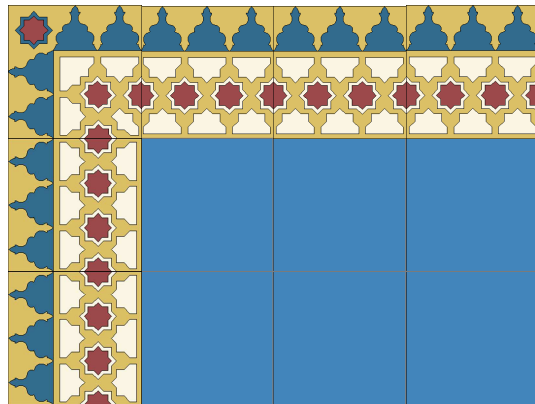

BALDOSAS DECORADAS > Línea Árabea > centros

Nadima

Selena

Xenia

Zamira

Medida unitaria 20*20 cms. - Colores a elección

SÚPER

Baldosas & Pastelones

Faiza

Medida unitaria 20*20 cms. - Colores a elección

SÚPER

Baldosas & Pastelones

BALDOSAS DECORADAS > Línea Árabe > bordes

Melisa

Milena

Raisa

Salma

Medida unitaria 20*20 cms. - Colores a elección

SÚPER

Baldosas & Pastelones

BALDOSAS DECORADAS > Línea Árabe > bordes

Soraya

Thalía

Yazmín

Yesenia

Medida unitaria 20*20 cms. - Colores a elección

SÚPER

Baldosas & Pastelones

Línea Árabe

CONJUNTOS

SÚPER

Baldosas & Pastelones