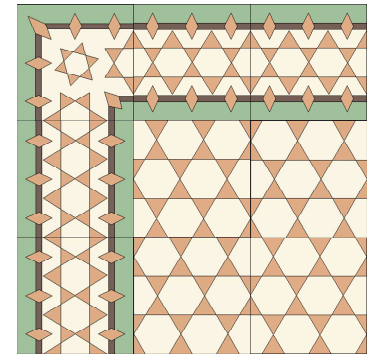

SÚPER

Baldosas & Pastelones

BALDOSAS DECORADAS > Línea Árabea > conjuntos

Moira y Raisa

Colores: crema, azul, limón, rojo