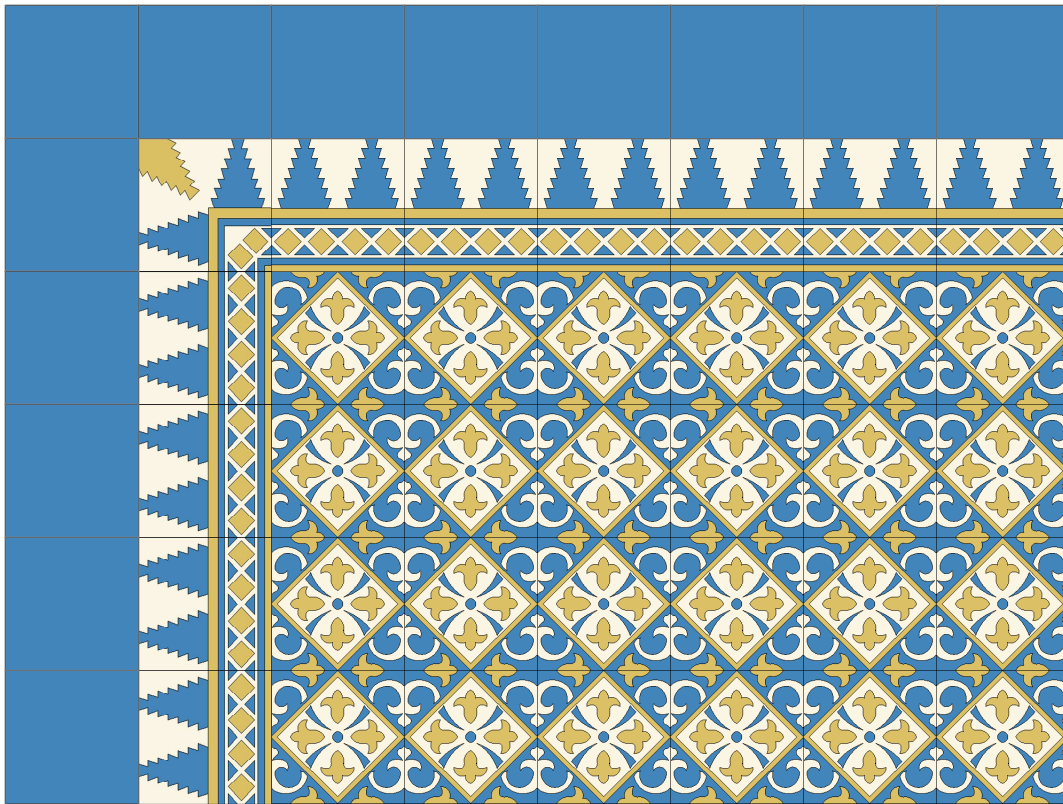

Colores: blanco, oro, azul

SÚPER

Baldosas & Pastelones

BALDOSAS DECORADAS > Línea Árábica > conjuntos

Fátima y Amira

Colores: hueso, oro, azulino.

SÚPER

Baldosas & Pastelones