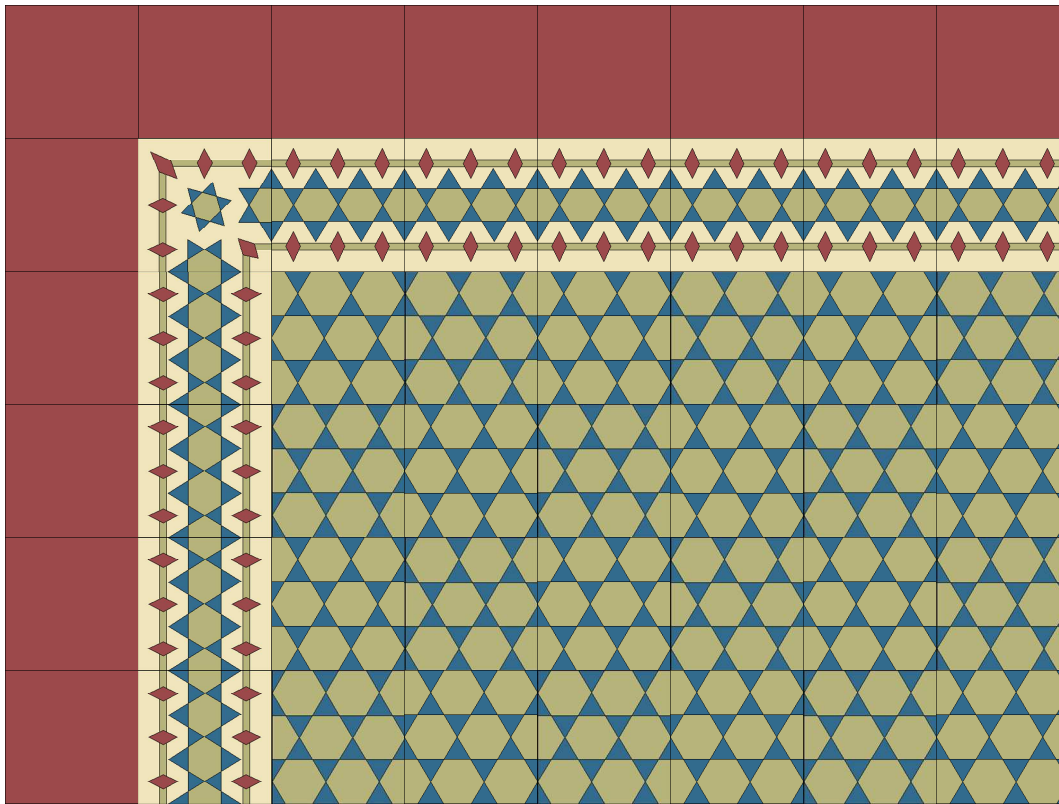

SÚPER

Baldosas & Pastelones

BALDOSAS DECORADAS > Línea Árabea > conjuntos

Moira y Raisa

Colores: crema, azul, limón, rojo