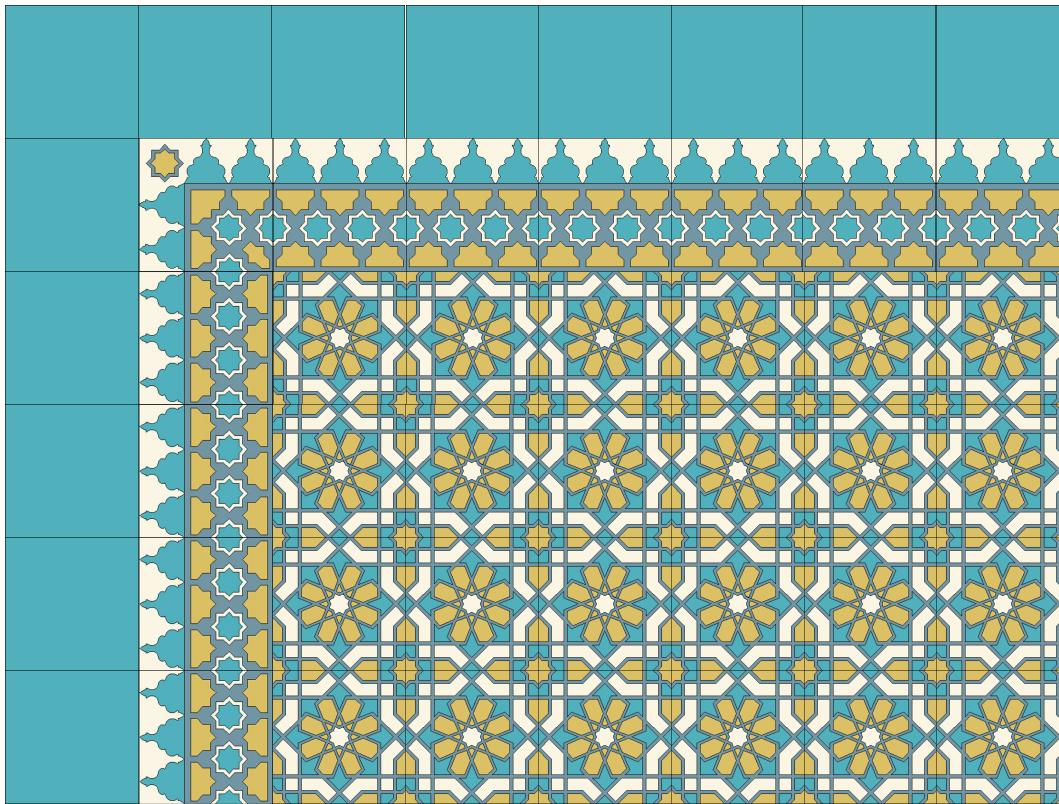

SÚPER

Baldosas & Pastelones

BALDOSAS DECORADAS > Línea Árabea > conjuntos

Layla y Yazmín

Colores: hueso, calipso, oro, indigo