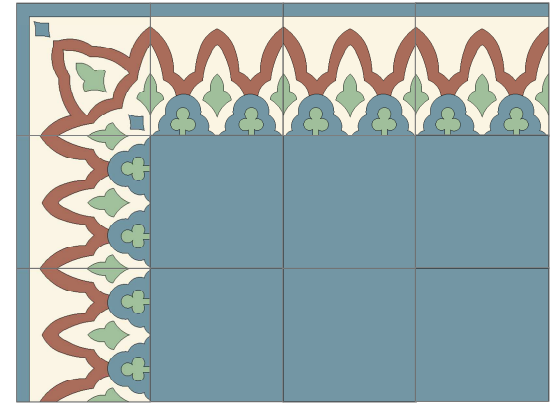

BALDOSAS DECORADAS > Línea Árabea > centros

Nadima

Selena

Xenia

Zamira

Medida unitaria 20*20 cms. - Colores a elección

SÚPER

Baldosas & Pastelones

Faiza

Medida unitaria 20*20 cms. - Colores a elección

SÚPER

Baldosas & Pastelones

BALDOSAS DECORADAS > Línea Árabe > bordes

Melisa

Milena

Raisa

Salma

Medida unitaria 20*20 cms. - Colores a elección

SÚPER

Baldosas & Pastelones

BALDOSAS DECORADAS > Línea Árabe > bordes

Soraya

Thalía

Yazmín

Yesenia

Medida unitaria 20*20 cms. - Colores a elección

SÚPER

Baldosas & Pastelones

Línea Árabe

CONJUNTOS

SÚPER

Baldosas & Pastelones