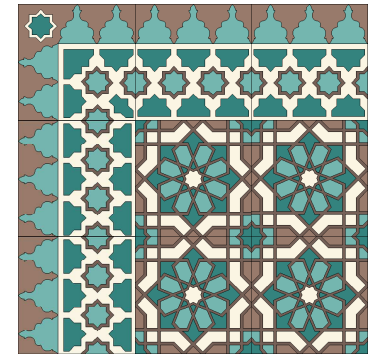

SÚPER

Baldosas & Pastelones

BALDOSAS DECORADAS > Línea Árabea > conjuntos

Layla y Yazmín

Colores: hueso, calipso, oro, indigo