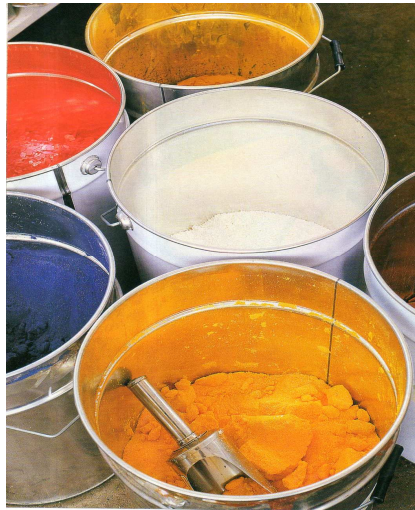

Selena y Celima

Colores: hueso, gris, humo.

SÚPER

Baldosas & Pastelones

BALDOSAS DECORADAS > COLORES

36

COLORES DE
BALDOSAS SÚPER

SÚPER
Baldosas & Pastelones

NUESTRA PALETA DE COLORES

Nota: La baldosa, por tratarse de un producto artesanal, puede presentar diferencias de tonos entre una y otra. Las imágenes de colores son referenciales.

La baldosa de cemento se introdujo en Chile a principios del siglo XX, traída desde Europa en barcos para hermohear las casonas de la incipiente clase acomodada. Se comienza a fabricar en el país a mediados del siglo pasado, provocando gran expectación por los hermosos diseños y aspecto colorido.