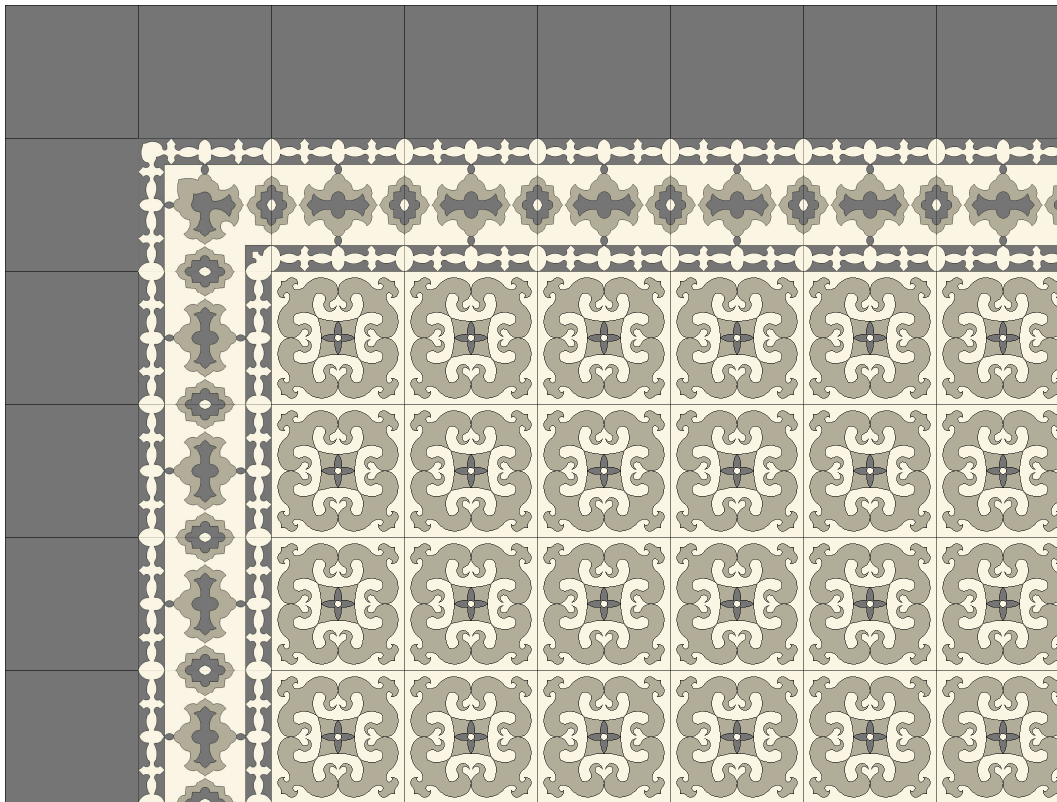

Selena y Celima

Colores: hueso, gris, humo.

SÚPER

Baldosas & Pastelones

BALDOSAS DECORADAS > COLORES

36

COLORES DE
BALDOSAS SÚPER

SÚPER
Baldosas & Pastelones