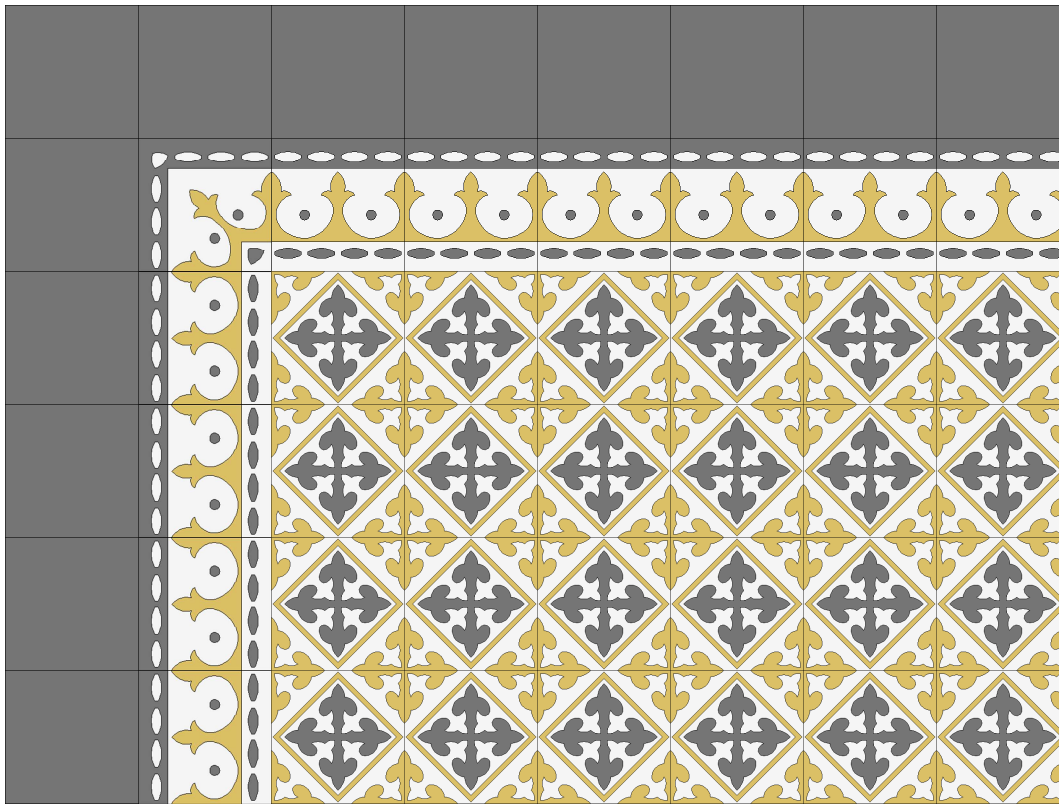

SÚPER

Baldosas & Pastelones

BALDOSAS DECORADAS > Línea Árábica > conjuntos

Larisa y Yesenia

Colores: blanco, oro, humo