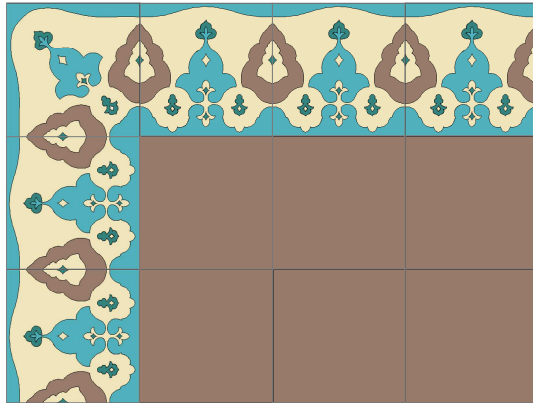

BALDOSAS DECORADAS > Línea Árabea > centros

Nadima

Selena

Xenia

Zamira

Medida unitaria 20*20 cms. - Colores a elección

SÚPER

Baldosas & Pastelones

Línea Arábica

BORDES

SÚPER

Baldosas & Pastelones

BALDOSAS DECORADAS > Línea Árabe > bordes

Amira

Celina

Dalila

Faiza

Medida unitaria 20*20 cms. - Colores a elección

SÚPER

Baldosas & Pastelones

BALDOSAS DECORADAS > Línea Árabe > bordes

Melisa

Milena

Raisa

Salma

Medida unitaria 20*20 cms. - Colores a elección

SÚPER

Baldosas & Pastelones

BALDOSAS DECORADAS > Línea Árabe > bordes

Soraya

Thalía

Yazmín