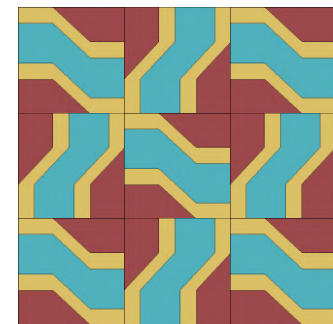

SÚPER

Baldosas & Pastelones

Línea Vintage: otros colores

Estilo

Colores: hueso, marrón, turquesa, petróleo.

SÚPER

Baldosas & Pastelones

Línea Vintage: otros colores

Furor

Colores: perla, rosado, morado, terracota.

SÚPER

Baldosas & Pastelones

Línea Vintage: otros colores

Retro

Colores: blanco, negro

SÚPER

Baldosas & Pastelones

Línea Vintage: otros colores

Icono

Colores: morado, hueso, limón

SÚPER

Baldosas & Pastelones

Línea Vintage: otros colores

Moda