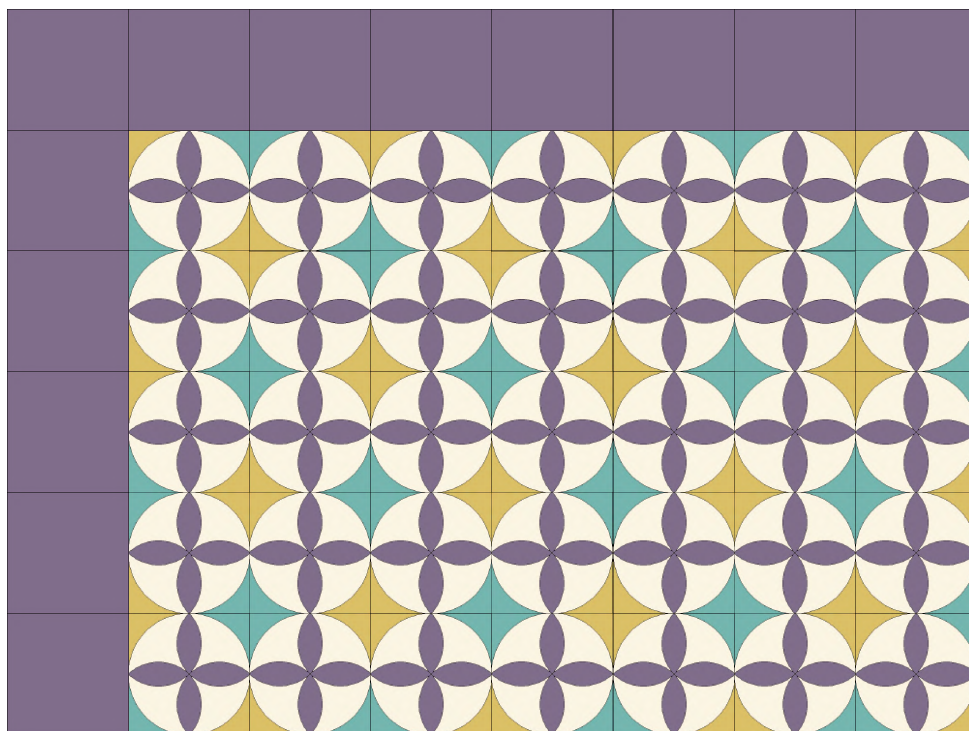

Medida unitaria 20*20 cms. - Colores a elección

SÚPER

Baldosas & Pastelones

Línea Vintage: otros colores

SÚPER

Baldosas & Pastelones

Línea Vintage > otros colores

Boga