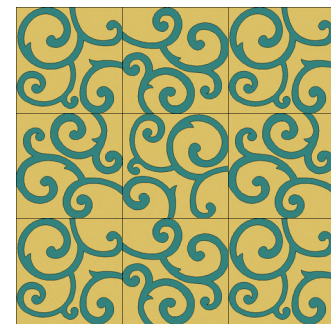

Baldosas & Pastelones

Línea Vintage: otros colores

Icono

Colores: morado, hueso, limón

SÚPER

Baldosas & Pastelones

Línea Vintage: otros colores

Moda

Colores: gris, humo, hueso, negro.

Baldosas & Pastelones

Línea Vintage: otros colores

Naif

Colores: crema, rosado, calipso.

Nostalgia

Colores: hueso, barquillo, café, marrón.

Onda

Colores: perla, humo.

SÚPER

Baldosas & Pastelones

Línea Vintage: otros colores

Tendencia

Colores: hueso, rosado, índigo.

SÚPER

Baldosas & Pastelones