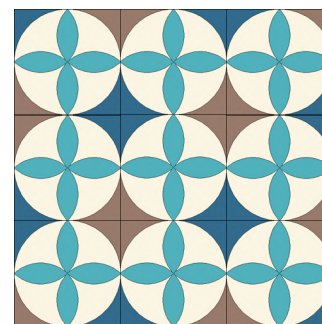

Medida unitaria 20*20 cms. - Colores a elección

SÚPER

Baldosas & Pastelones

Línea Vintage: otros colores

SÚPER

Baldosas & Pastelones

Línea Vintage > otros colores

Boga

Colores: hueso, turquesa, oro, morado.

SÚPER

Baldosas & Pastelones

Línea Vintage: otros colores

Clásico

Colores: hueso, limón, musgo.

Detalle

Colores: hueso, ladrillo.