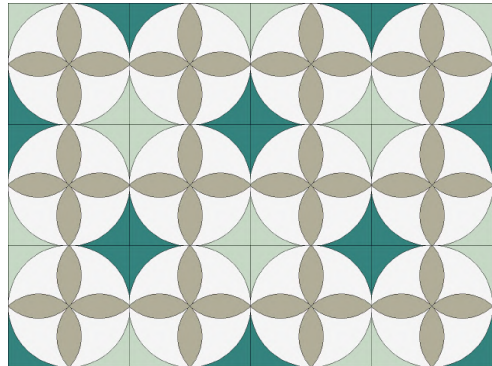

SÚPER

Baldosas & Pastelones

BALDOSAS DECORADAS > Línea Vintage